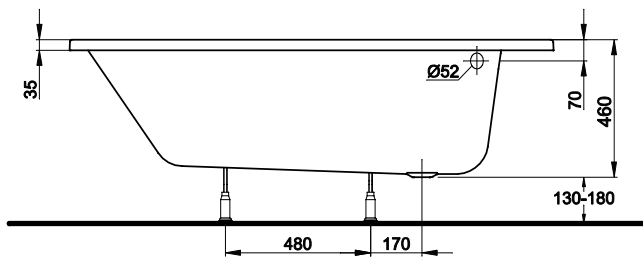

Wanna NEO PLUS 160 x 100 lewa

KOŁO

WANNY
AKRYLOWE

Numer: **XWA0761**

Wymiar: 1600 x 1000 mm
 Głębokość: 440 mm
 Wys. krawędzi zewn. 35 mm
 Pojemność do
 dolnej krawędzi
 otworu przelewowego: 230 l
 Waga: 19 kg

Obudowa do wanny NEO PLUS

Numer: **PWA0760**
 Waga: 7 kg

WANNY AKRYLOWE