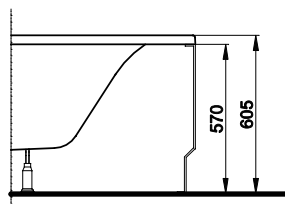

Wanna NEO PLUS 160 x 100 lewa

KOŁO

WANNY
AKRYLOWE

Numer: **XWA0761**

Wymiar: 1600 x 1000 mm
 Głębokość: 440 mm
 Wys. krawędzi zewn. 35 mm
 Pojemność do
 dolnej krawędzi
 otworu przelewowego: 230 l
 Waga: 19 kg

Obudowa do wanny NEO PLUS

Numer: **PWA0760**
 Waga: 7 kg

WANNY AKRYLOWE