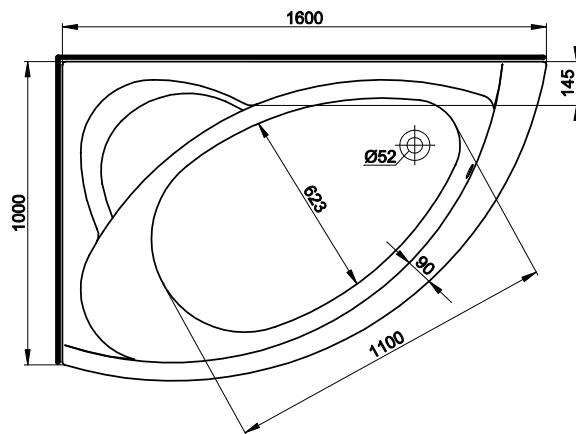

Wanna NEO PLUS 160 x 100 lewa

KOŁO

WANNY
AKRYLOWE

Numer: **XWA0761**

Wymiar: 1600 x 1000 mm
 Głębokość: 440 mm
 Wys. krawędzi zewn. 35 mm
 Pojemność do
 dolnej krawędzi
 otworu przelewowego: 230 l
 Waga: 19 kg

Obudowa do wanny NEO PLUS

Numer: **PWA0760**
 Waga: 7 kg

WANNY AKRYLOWE