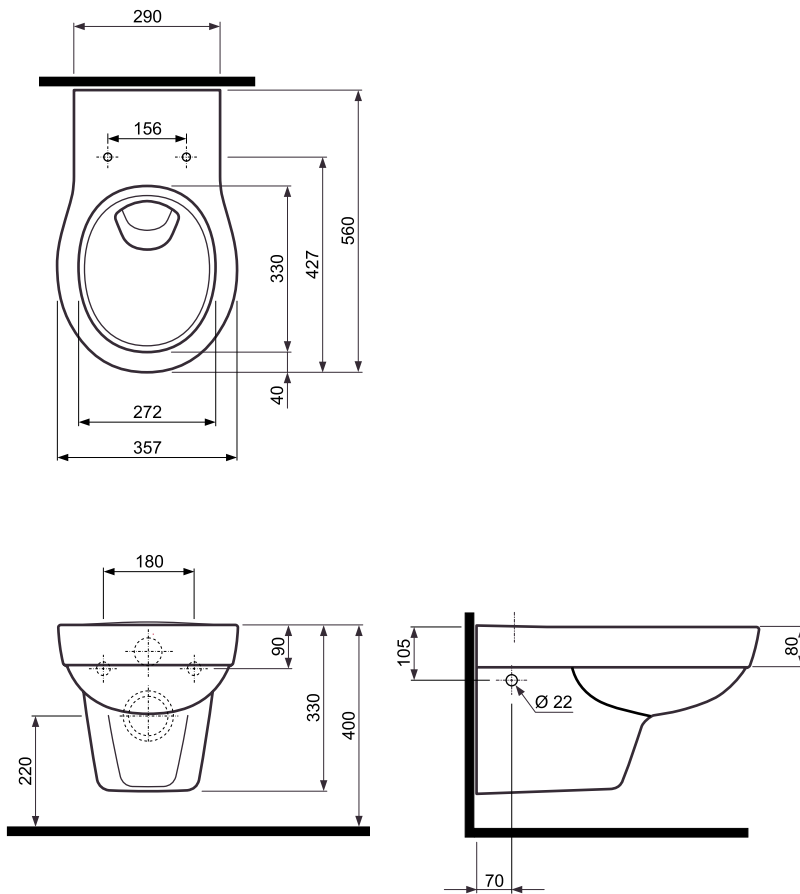

Miska wisząca

KOŁO

Miska wisząca

Numer: **K33100**
 Waga: 15,3 kg

Kryte mocowanie.