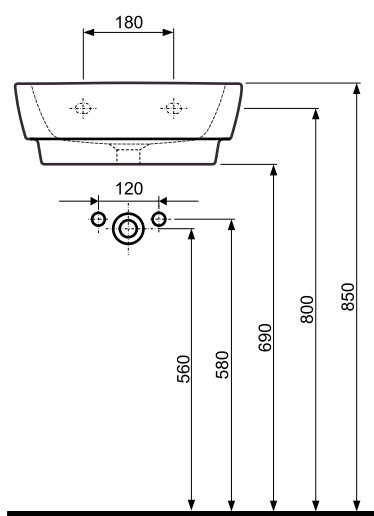

Umywalka z jednym otworem 45 x 39

KOŁO

VARIUS

Umywalka z jednym otworem, bez przelewu

Numer: **K32445**
Wymiar: 45 x 39 cm
Waga: 10,3 kg

Mocowana na śrubach.

Do kompletowania z:

- odpływem z pokrywą
chromowaną **521070**

lub

- odpływem z pokrywą
chromowaną **96009**

CERAMIKA VARIUS