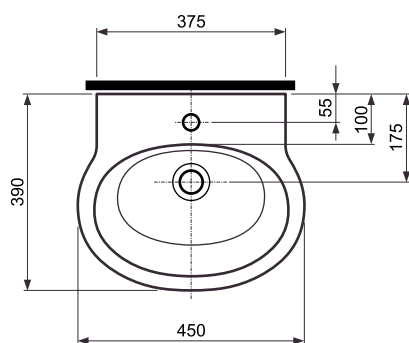

Umywalka z jednym otworem 45 x 39

KOŁO

VARIUS

Umywalka z jednym otworem, bez przelewu

Numer: **K32445**
Wymiar: 45 x 39 cm
Waga: 10,3 kg

Mocowana na śrubach.

Do kompletowania z:

- odpływem z pokrywą
chromowaną **521070**

lub

- odpływem z pokrywą
chromowaną **96009**

CERAMIKA VARIUS